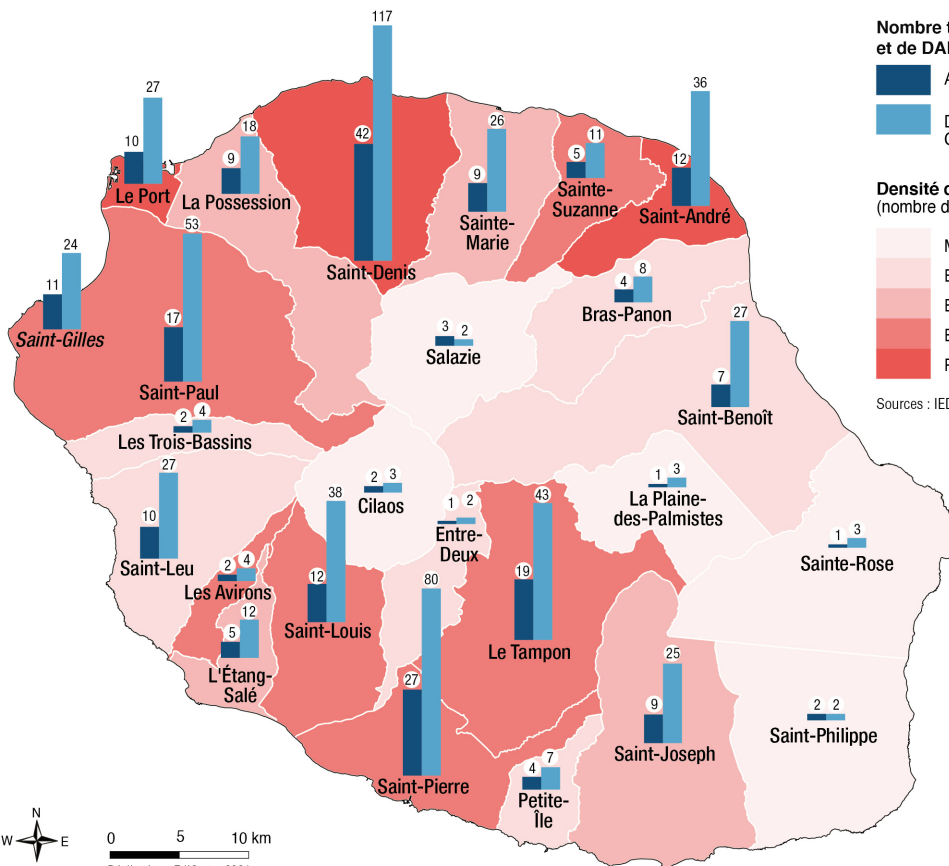

## Nombre total d'agences bancaires et de DAB/GAB par commune

## Densité de population (nombre d'habitants par km<sup>2</sup>)

Sources : IEDOM, Insee 2020.

0 5 10 km

Réalisation : EdiCarto, 2021.