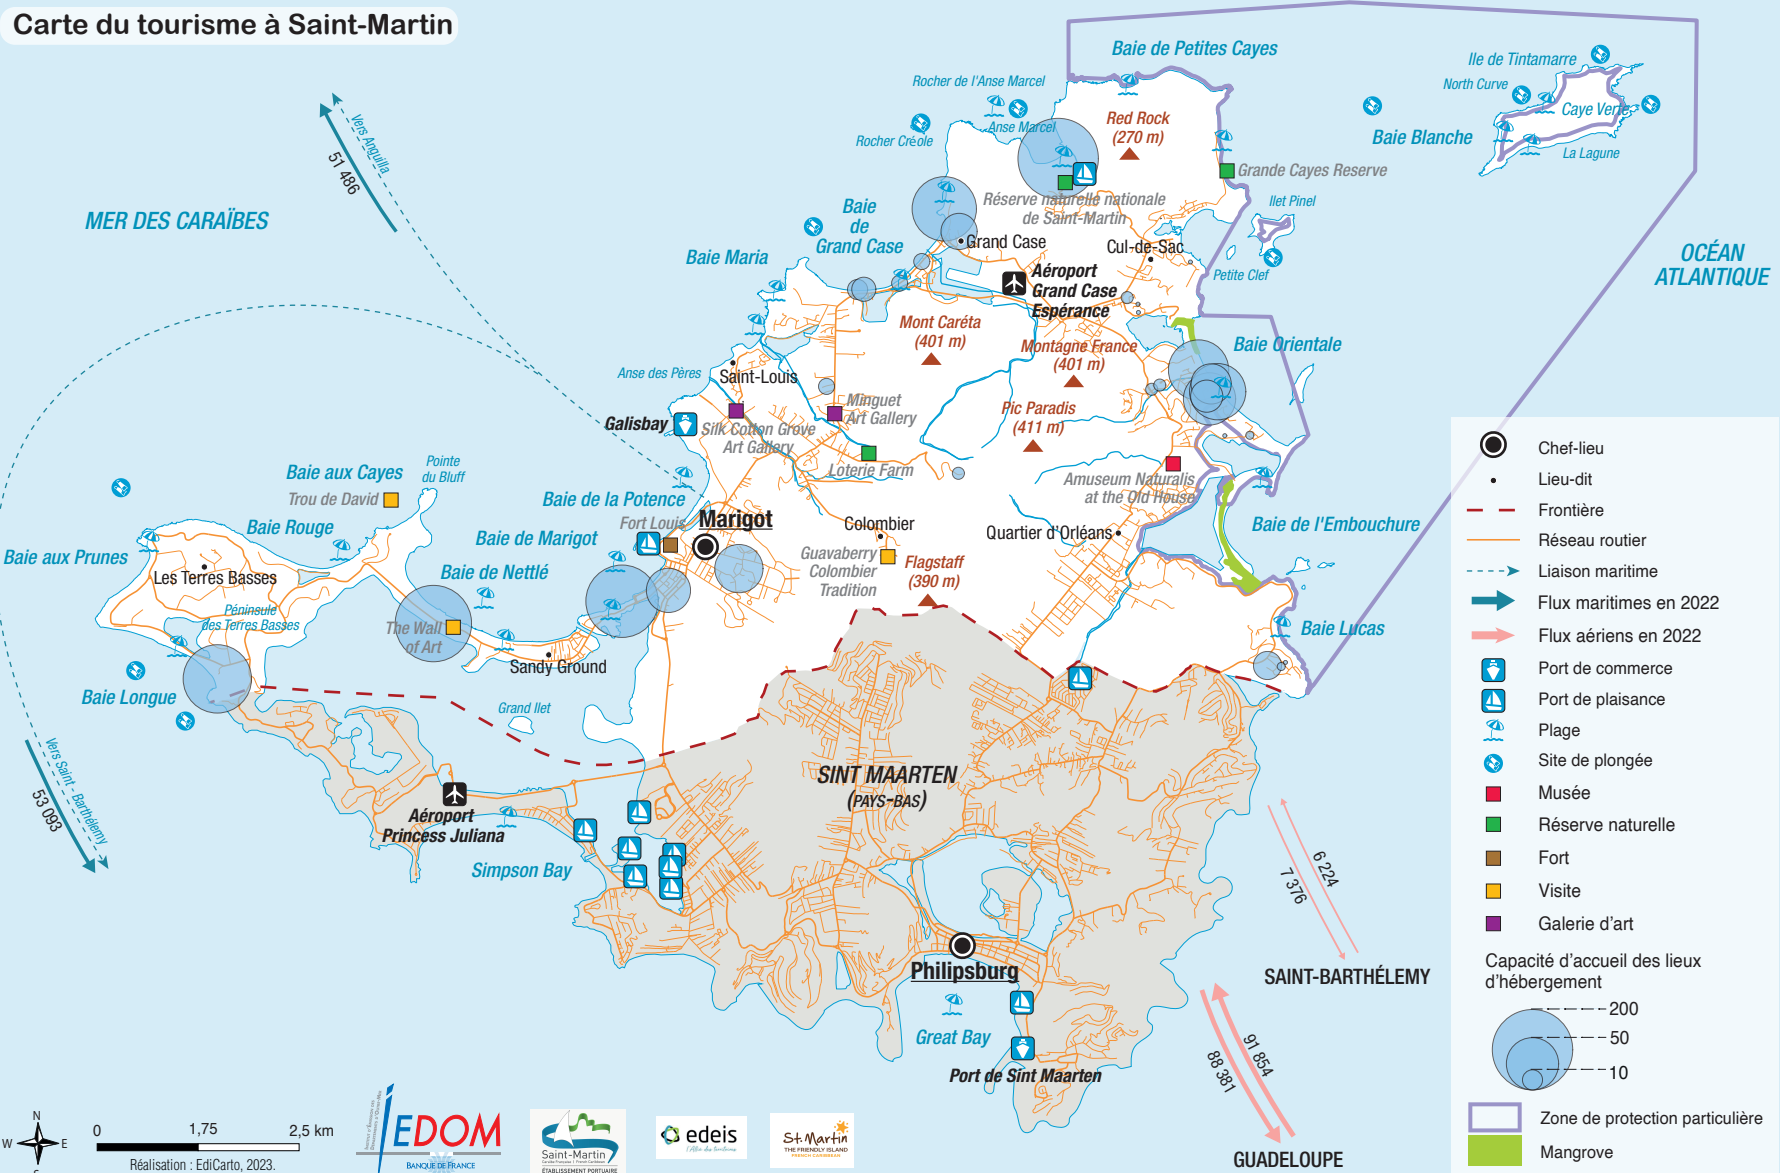

Carte du tourisme à Saint-Martin

Legend:

- Chef-lieu
- Lieu-dit
- Frontière
- Réseau routier
- - - Liaison maritime
- ➡ Flux maritimes en 2022
- ➡ Flux aériens en 2022
- 🛳️ Port de commerce
- 🛥️ Port de plaisance
- 🏖️ Plage
- 🌊 Site de plongée
- 🏛️ Musée
- 🌿 Réserve naturelle
- 🏰 Fort
- 🏠 Visite
- 🎨 Galerie d'art

Capacité d'accueil des lieux d'hébergement

- 200
- 50
- 10

Special Zones:

- 🟪 Zone de protection particulière
- 🟩 Mangrove