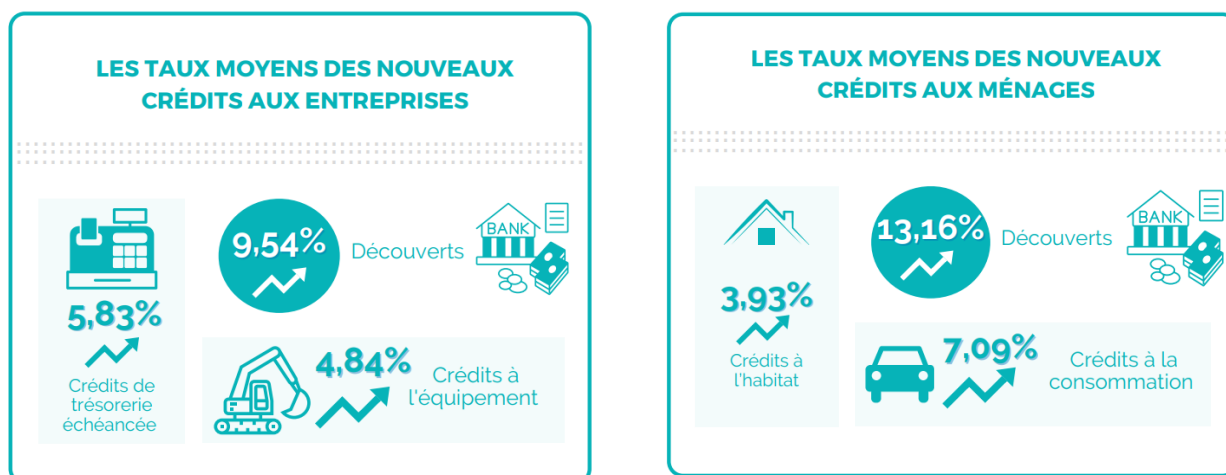

Communiqué de presse

Les Abymes, le 31 mai 2024

LES TAUX DES CRÉDITS EN GUADELOUPE AU 1^E TRIMESTRE 2024 AUX ENTREPRISES ET AUX PARTICULIERS

L'Institut d'émission des départements d'outre-mer (IEDOM) publie deux notes de conjoncture financière relatives aux taux des crédits en Guadeloupe au 1e trimestre 2024:

- [Taux des crédits aux entreprises au 1e trimestre 2024](#)
- [Taux des crédits aux particuliers au 1e trimestre 2024](#)

Les taux moyens des découverts aux entreprises connaissent une forte hausse

Le **taux moyen des découverts** augmente sensiblement au 1er trimestre 2024. Le **taux moyen des crédits de trésorerie échéancée** augmente entre le mois d'octobre 2023 et juillet 2024 en Guadeloupe. Le **taux moyen des crédits à l'équipement** augmente.

La hausse des taux moyens des prêts aux particuliers se poursuit

Le **taux moyen des crédits à la consommation** poursuit sa progression pour s'établir à son niveau le plus élevé depuis 2016. Le **taux moyen des crédits à l'habitat** continue d'augmenter au 1e trimestre 2024, pour s'établir à son niveau le plus élevé depuis 2010. Le **taux moyen des découverts** accordés est deux fois plus élevé que le taux moyen à l'échelle nationale.

Les principaux résultats figurent dans l'infographie ci-dessous :

L'Institut d'émission des départements d'outre-mer assure le rôle de banque centrale dans les cinq départements d'outre-mer (Guadeloupe, Martinique, Guyane, La Réunion, Mayotte), ainsi que dans les collectivités de Saint-Pierre-et-Miquelon, Saint-Barthélemy et Saint-Martin et des TAAF, dont la monnaie est l'euro. Il exerce ses missions de banque centrale « au nom, pour le compte et sous l'autorité de la Banque de France ». L'IEDOM exerce également des missions de service public qui lui ont été confiées par l'État. Par ailleurs, il assure le rôle d'observatoire économique et financier des économies ultramarines.

Les publications de l'IEDOM sont téléchargeables gratuitement sur le site www.iedom.fr
Contact presse : Direction - tél : 0590 93 74 02, direction@iedom-guadeloupe.fr
Études - tél : 0590 93 74 33, iedom.etudes@iedom-guadeloupe.fr