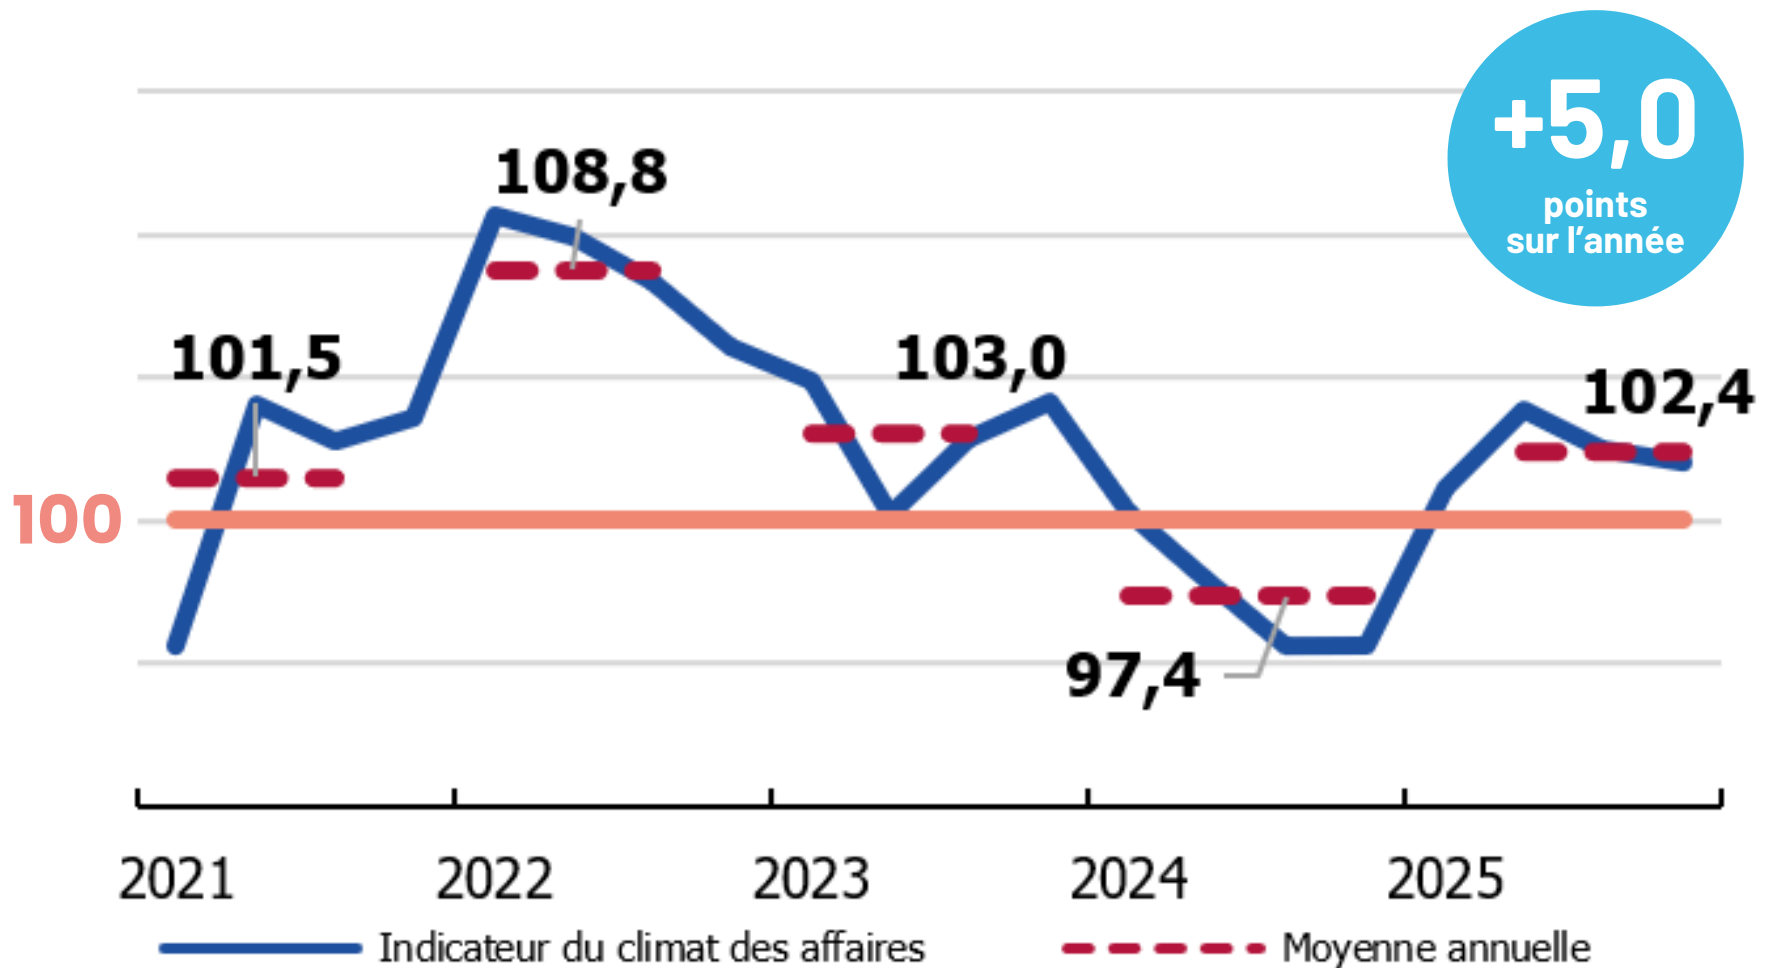

Agence de la
Martinique

Synthèse annuelle

L'ÉCONOMIE DE LA MARTINIQUE EN 2025

iEDOM
BANQUE DE FRANCE-EUROSISTÈME
EN OUTRE-MER

Une amélioration timide de l'ICA

Indicateur du climat des affaires
(100 = moyenne de longue période)

“

**Une économie stabilisée, mais sans
nouveau souffle**

”

iE

Une année sans relief

- **Le marché de l'emploi malmené**

**Effectifs salariés
du secteur privé**

-0,7%